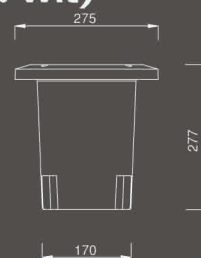

NetherLED 22 Inground Light

Artikelnummer: 707221

22 x 1 Watt hoog rendement LED output (amber & wit)

Voeding: 100-230V AC, 50-60Hz

Vermogen: 23Wmax

Materiaal: Aluminium

Stralingshoek: 99 graden

Max. Lichtsterkte: 180cd

Oppervlaktetemperatuur: 45 graden C

Verwachte levensduur: 50.000 uur

Toepassing: Binnen / Buiten (IP67)

Dimensies: 277mm(H) 275mm(Dtop) 170mm(Dbodem)

Installatie uitsparing: 190mm(D) 290mm(H)

© Copyright 2008 NetherLED B.V.