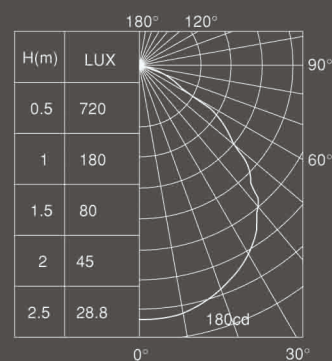

NetherLED 22 Inground Light

Artikelnummer: 707221

22 x 1 Watt hoog rendement LED output (amber & wit)

Voeding: 100-230V AC, 50-60Hz

Vermogen: 23Wmax

Materiaal: Aluminium

Stralingshoek: 99 graden

Max. Lichtsterkte: 180cd

Oppervlaktetemperatuur: 45 graden C

Verwachte levensduur: 50.000 uur

Toepassing: Binnen / Buiten (IP67)

Dimensies: 277mm(H) 275mm(Dtop) 170mm(Dbodem)

Installatie uitsparing: 190mm(D) 290mm(H)

© Copyright 2008 NetherLED B.V.